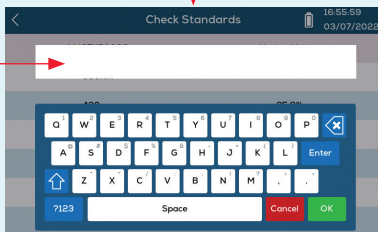

Gracias por elegir estos Estándares de comprobación para Lumiso de Palintest. Junto con el certificado adjunto, proporcionan un medio sencillo de verificar el rendimiento de su instrumento.

## Introduzca los datos del certificado en el instrumento

Esto solo tiene que hacerse una vez, introduciendo el código de 16 dígitos del certificado.

#B#j 6Pk+ z9C# #t\*4

Assigned Values

Updated Values