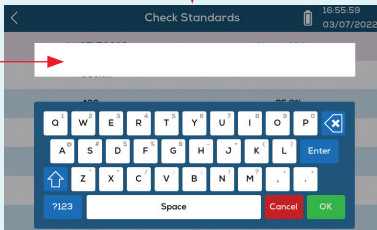

#B#j 6Pk+ z9C# #t*4