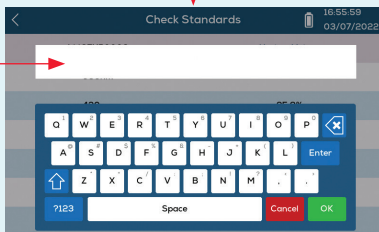

感谢您选择来自 Palintest 的这些 Lumiso 检查标准。连同随附的证书，这些标准为您提供了一种简便的方法，可用于验证仪器的性能。

## 在仪器上输入证书详细信息

输入证书中的16位数字代码，此操作只需进行一次，无需重复输入。

#B#j 6Pk+ z9C# #t\*4

Assigned Values

Updated Values